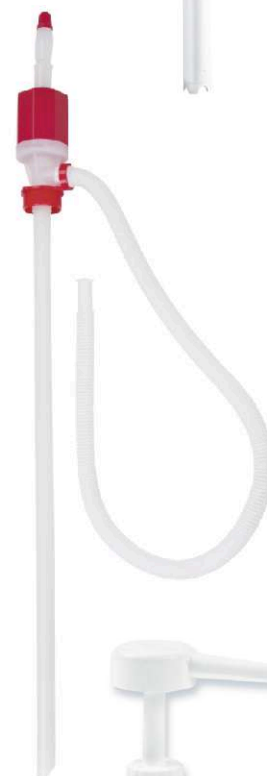

ИНФОРМАЦИЯ

Дозирующие насосы

 **KERBL**

www.kerbl-east.com

По вопросам о цене просим обращаться к нашим специалистам индивидуально!

Дозирующие насосы

Бочечный насос

- Профессиональный насос для бочек.
- Из полипропилена, устойчивого на воздействие химикатов.
- Состоит из двух подвижных частей, которые обеспечивают низкое давление в сопле, в результате чего жидкость равномерно распределяется.
- Двойной ход поршня с большим объемом средства за одно нажатие, примерно 400 мл.
- Подходит для перекачивания большинства химических веществ с высокой вязкостью, например, мелассы.
- Набор включает в себя два вида адаптеров с различной резьбой, что позволяет на регулировку и правильную установку насосов для бочек со средствами различных производителей (55 мм и 69 мм).
- Имеет сливной поворотный клапан для предотвращения капания жидкости.

Код	Описание	
151818	Бочечный насос, 100-220 л, 2 адаптера (55 и 69 мм)	1 шт/10 кор

Бочечный насос со шлангом

- Со шлангом.
- Для моющих средств.
- Для бочек 200 л.
- Два вида адаптеров с различной резьбой, что позволяет на регулировку и правильную установку насосов для бочек со средствами различных производителей (55 мм и 69 мм).

Код	Описание	
151817	Бочечный насос со шлангом, 200 л, 2 адаптера (55 и 69 мм)	1 шт/32 кор

Ручной дозирующий насос

- Для литровых бутылок и канистр.
- Подача примерно 4 мл.

Код	Описание	
151810	Ручной дозирующий насос для емкостей 1 л.	1 шт/250 кор

Дозирующий насос

- Изготовлен из пластмассы, устойчивой к воздействию химических веществ и смазочных масел.
- Предназначен для точного и безопасного розлива и переливания химикатов и стандартных смазочных масел.
- Объем средства за одно нажатие 30 мл.
- Вкл. переходник для 5, 10 и 30 л.