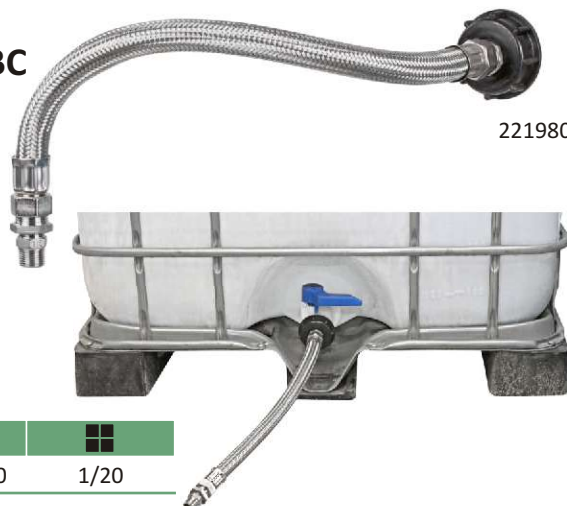

## Пастбищный насос Р100

- Алюминиевый рычаг и подшипники скольжения гарантируют работу без помех.
- Поильная чаша из устойчивого чугуна.
- Качает воду с глубины до 8 м.
- Подходит для трубных и шланговых соединений (внутренний диаметр 19-25 мм).

## Комплект для соединения с контейнером IBC

- Для соединения поилки к контейнеру IBC.
- Гибкий шланг 70 см.
- Прямой переходник ¾" на ½".
- Двойной ниппель с ½" на ½".
- Переходник для контейнера IBC (S60x6 на ¾").