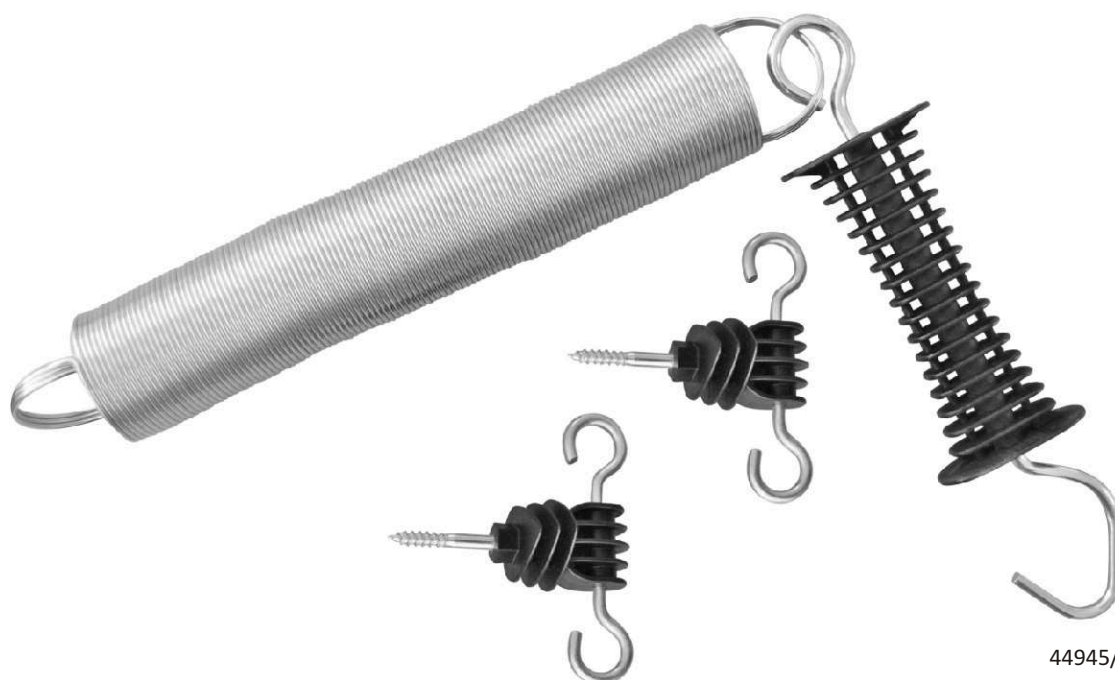

ИНФОРМАЦИЯ

NEW

Комплекты для ворот - новые модели!

 **KERBL**

www.kerbl-east.com

По вопросам о цене просим обращаться к нашим специалистам индивидуально!

Комплекты для ворот

Новые модели! Для ограждений с высокими требованиями.

- Растягивается до 5 м.
- Не рекомендована для коней.
- В комплект входит:
 - 1 х захват для ворот
 - 1 х пружина
 - 2 х изолятора для ворот

44945

44945/011

Код	Описание	ТНВЭД	
44945	Комплект для ворот, новая модель	8546 90 10	1/15
44945/011	Комплект для ворот, новая модель, два изолятора	8546 90 10	1/12