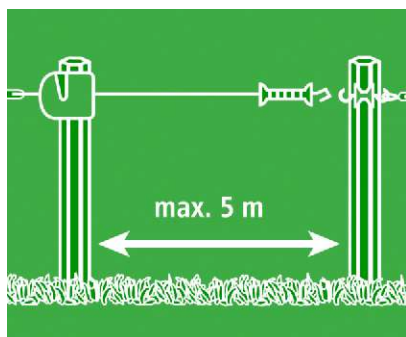

- Растягивается до 5 м.
- Не рекомендована для коней.
- В комплект входит:
 - 1 х захват для ворот
 - 1 х пружина
 - 2 х изолятора для ворот

44945

44945/011

Код	Описание	ТНВЭД	
44945	Комплект для ворот, новая модель	8546 90 10	1/15
44945/011	Комплект для ворот, новая модель, два изолятора	8546 90 10	1/12