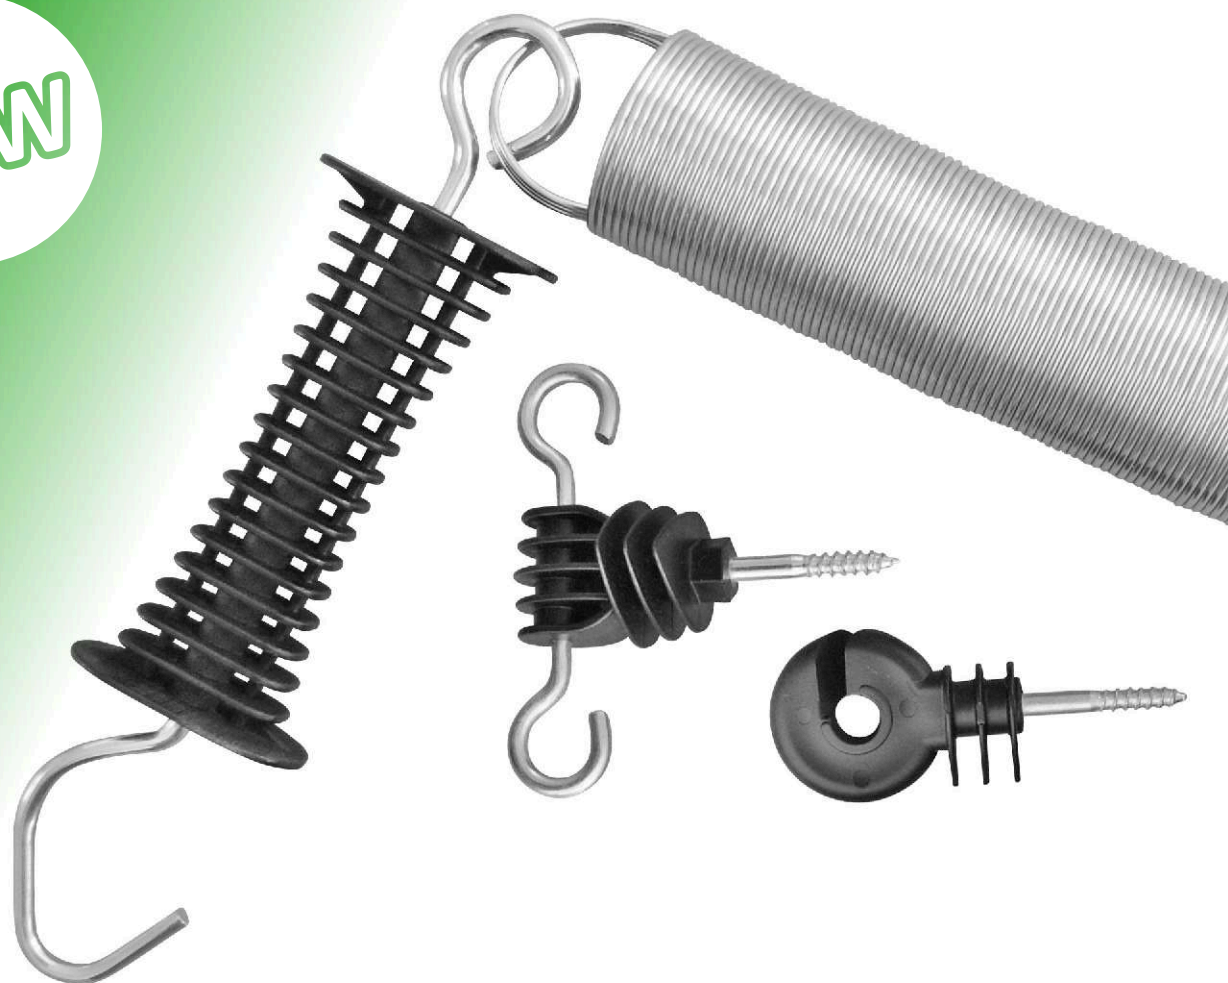

ИНФОРМАЦИЯ

NEW

Комплекты для ворот - новые модели!

 **KERBL**

www.kerbl-east.com

По вопросам о цене просим обращаться к нашим специалистам индивидуально!

Комплекты для ворот

Новые модели! Для ограждений с высокими требованиями.

- Растягивается до 5 м.
- Не рекомендована для коней.
- В комплект входит:
 - 1 х захват для ворот
 - 1 х пружина
 - 2 х изолятора для ворот

44945

44945/011

Код	Описание	ТНВЭД	
44945	Комплект для ворот, новая модель	8546 90 10	1/15
44945/011	Комплект для ворот, новая модель, два изолятора	8546 90 10	1/12